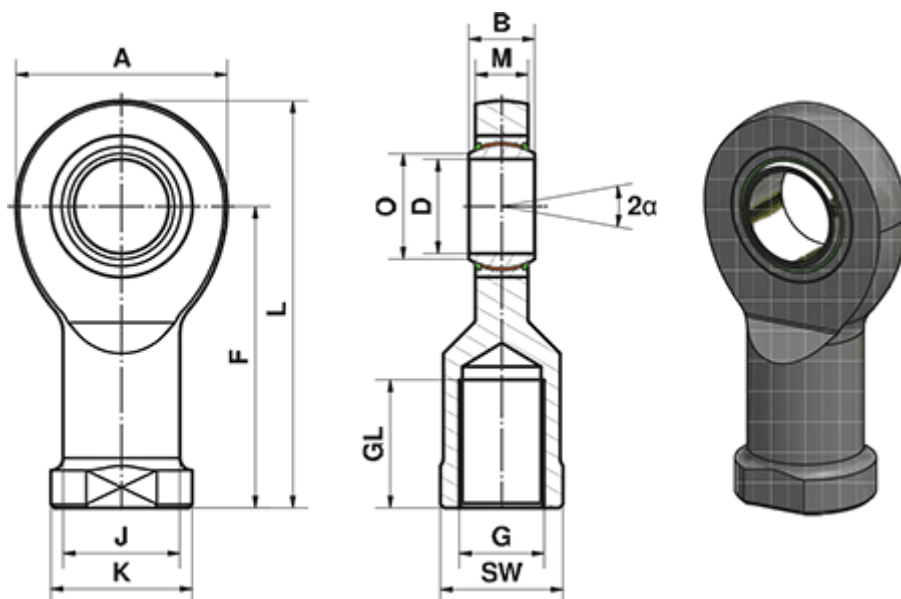

Varenummer: 03492040
 Beskrivelse: Fluro Heavy Duty Ledhoved EIL 40 EW-2RS
 M39x3 Indvendigt gevind
 Note: 40

Mål

A	= 92	J	= 52
a (grader)	= 7	K	= 65
B	= 28	L	= 188
D	= 40	M	= 23
Dynamisk belastning C (kN)	= 277	O	= 45
F	= 142	Statisk belastning C0 (kN)	= 178
G	= M39x3	SW	= 55
GL	= 65	Vægt (g)	= 2000